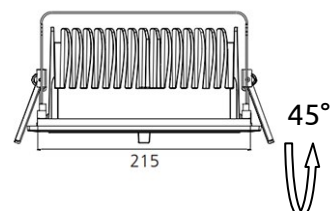

OPRAWY WEWNĘTRZNE
INDOOR LUMINARIES / DECKENLEUCHTEN

OPRAWA DOWNLIGHT LED
LED DOWNLIGHT
LED ALLGEMEINBELEUCHTUNG

DME

DESCRIPTION / BESCHREIBUNG / DANE OPRAWY

W	Power / Leistung / Moc	35W / 45W
lm	Flux / Lichtstrom / Strumień	2700lm / 3800 lm
∠	Beam angle / Abstrahlwinkel / Kąt	45°
⚙	CRI	Ra > 80
V	AC	100-240V
⚙	Control / Steuerung / Sterowanie	ON/OFF
	Optional / Wahlweise / Opcjonalnie	DALI
IP	Protection / Schutzart / Szczelność	IP 65
🏠	Housing / Gehäuse / Obudowa	aluminium
🎨	Color / Farbe / Kolor	<input type="checkbox"/> white
🔧	Fixing / Montaż	Recessed / Podtynkow