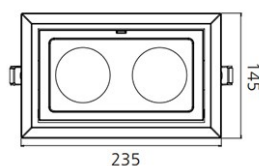

OPRAWY WEWNĘTRZNE
INDOOR LUMINARIES / DECKENLEUCHTEN

OPRAWA DOWNLIGHT LED
LED DOWNLIGHT
LED ALLGEMEINBELEUCHTUNG

DME

DESCRIPTION / BESCHREIBUNG / DANE OPRAWY

W	Power / Leistung / Moc	35W / 45W
lm	Flux / Lichtstrom / Strumień	2700lm / 3800 lm
∠	Beam angle / Abstrahlwinkel / Kąt	45°
⚙	CRI	Ra > 80
V	AC	100-240V
⚙	Control / Steuerung / Sterowanie	ON/OFF
	Optional / Wahlweise / Opcjonalnie	DALI
IP	Protection / Schutzart / Szczelność	IP 65
🏠	Housing / Gehäuse / Obudowa	aluminium
🎨	Color / Farbe / Kolor	<input type="checkbox"/> white
🔧	Fixing / Montaż	Recessed / Podtynkow