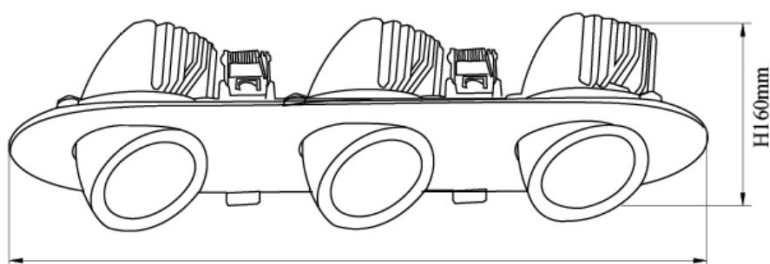

OPRAWA LED DOWNLIGHT
LED DOWNLIGHT

DKA105

ALU LED IP 44 RoHS CE

DESCRIPTION / BESCHREIBUNG / DANE OPRAWY

	Power / Leistung / Moc	105W
	Flux / Lichtstrom / Strumień	6720 lm
	Beam angle / Abstrahlwinkel / Kąt	12/ 24 / 40°
	CRI	Ra > 80 / Ra > 90
	AC	100-240V
	Control / Steuerung / Sterowanie	ON/OFF
	Optional / Wahlweise / Opcjonalnie	DALI
	Protection / Schutzart / Szczelność	IP 44
	Housing / Gehäuse / Obudowa	aluminium
	Color / Farbe / Kolor	<input type="checkbox"/> white
	Fixing / Montaż	Recessed / Podtynkow