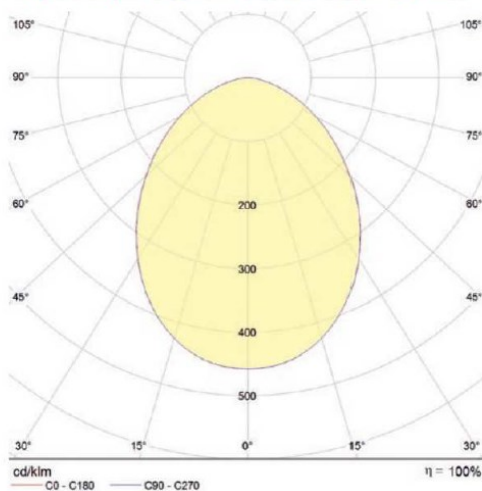

Housing: aluminium / PC.

Colour: White.

CRI factor [R]: Ra >80 lub Ra >90

Colour of the light [K]: Standard or selection guide

Standard:

W-3000K; D-4000K; C-6500K.

Specjalne:

Meat; Friuts and vegetables; Cheese; Fish; Bread; Dairy;

Alkohol; Wine; Clothes and shoes; Medicine.

DIMENSION / MAßE/ WYMIARY

INDEX	L	H
DA07	102mm	66mm
DA24	195mm	105mm
DA36	240mm	106mm

COLOUR [K] / FARBTEMPERATUREN [K] / BARWA [K]

STANDARD

SPECIAL

LINEAR CONECTION SYSTEM / SYSTEM ŁĄCZENIA W LINIE

[A] - 120°

Krzywa rozsyłu / Distribution curve/ Verteilungskurve

Tolerancja strumienia świetlnego +/- 10%

LIGHTING PARAMETERS

Index	DA			
	Power	K	Flux	R
DA07D	7W	4000K	650 lm	RA>80
DA24D	24W	4000K	2250 lm	RA>80
DA36D	36W	4000K	3635 lm	RA>80